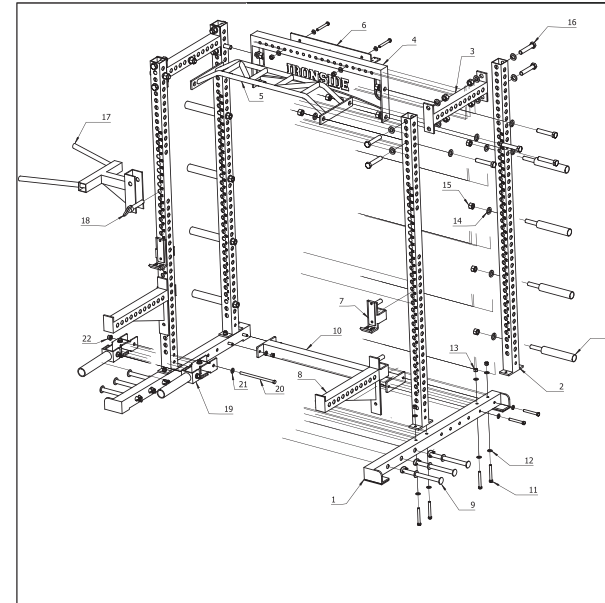

IRONSIDE®

IRONSIDE POWER RACK SUPER COMMERCIAL SERIES 2.0

IRONSIDE®

Lista de Piezas

Numero	Nombre	Cantidad
1	Estructura Base	2
2	Pilar	4
3	Estructura Costado	2
4	Logo	1
5	Barra Dominadas	1
6	Almacenamiento Barra	1
7	Ganchos J-cups	1
8	Safety Arms	1
9	Pins para bandas	6
10	Estructura Base trasera	1
11	Tornillo M12	14
12	Golilla M12	28
13	Tuerca M12	14
14	Golilla M24	40
15	Tuerca M24	24
16	Tornillo M24	16
17	Dip Horns	1
18	Pin	1
19	Landmine	2
20	Tornillo M16	1
21	Golilla M16	2
22	Tuerca M16	1
23	Pin para Discos	8